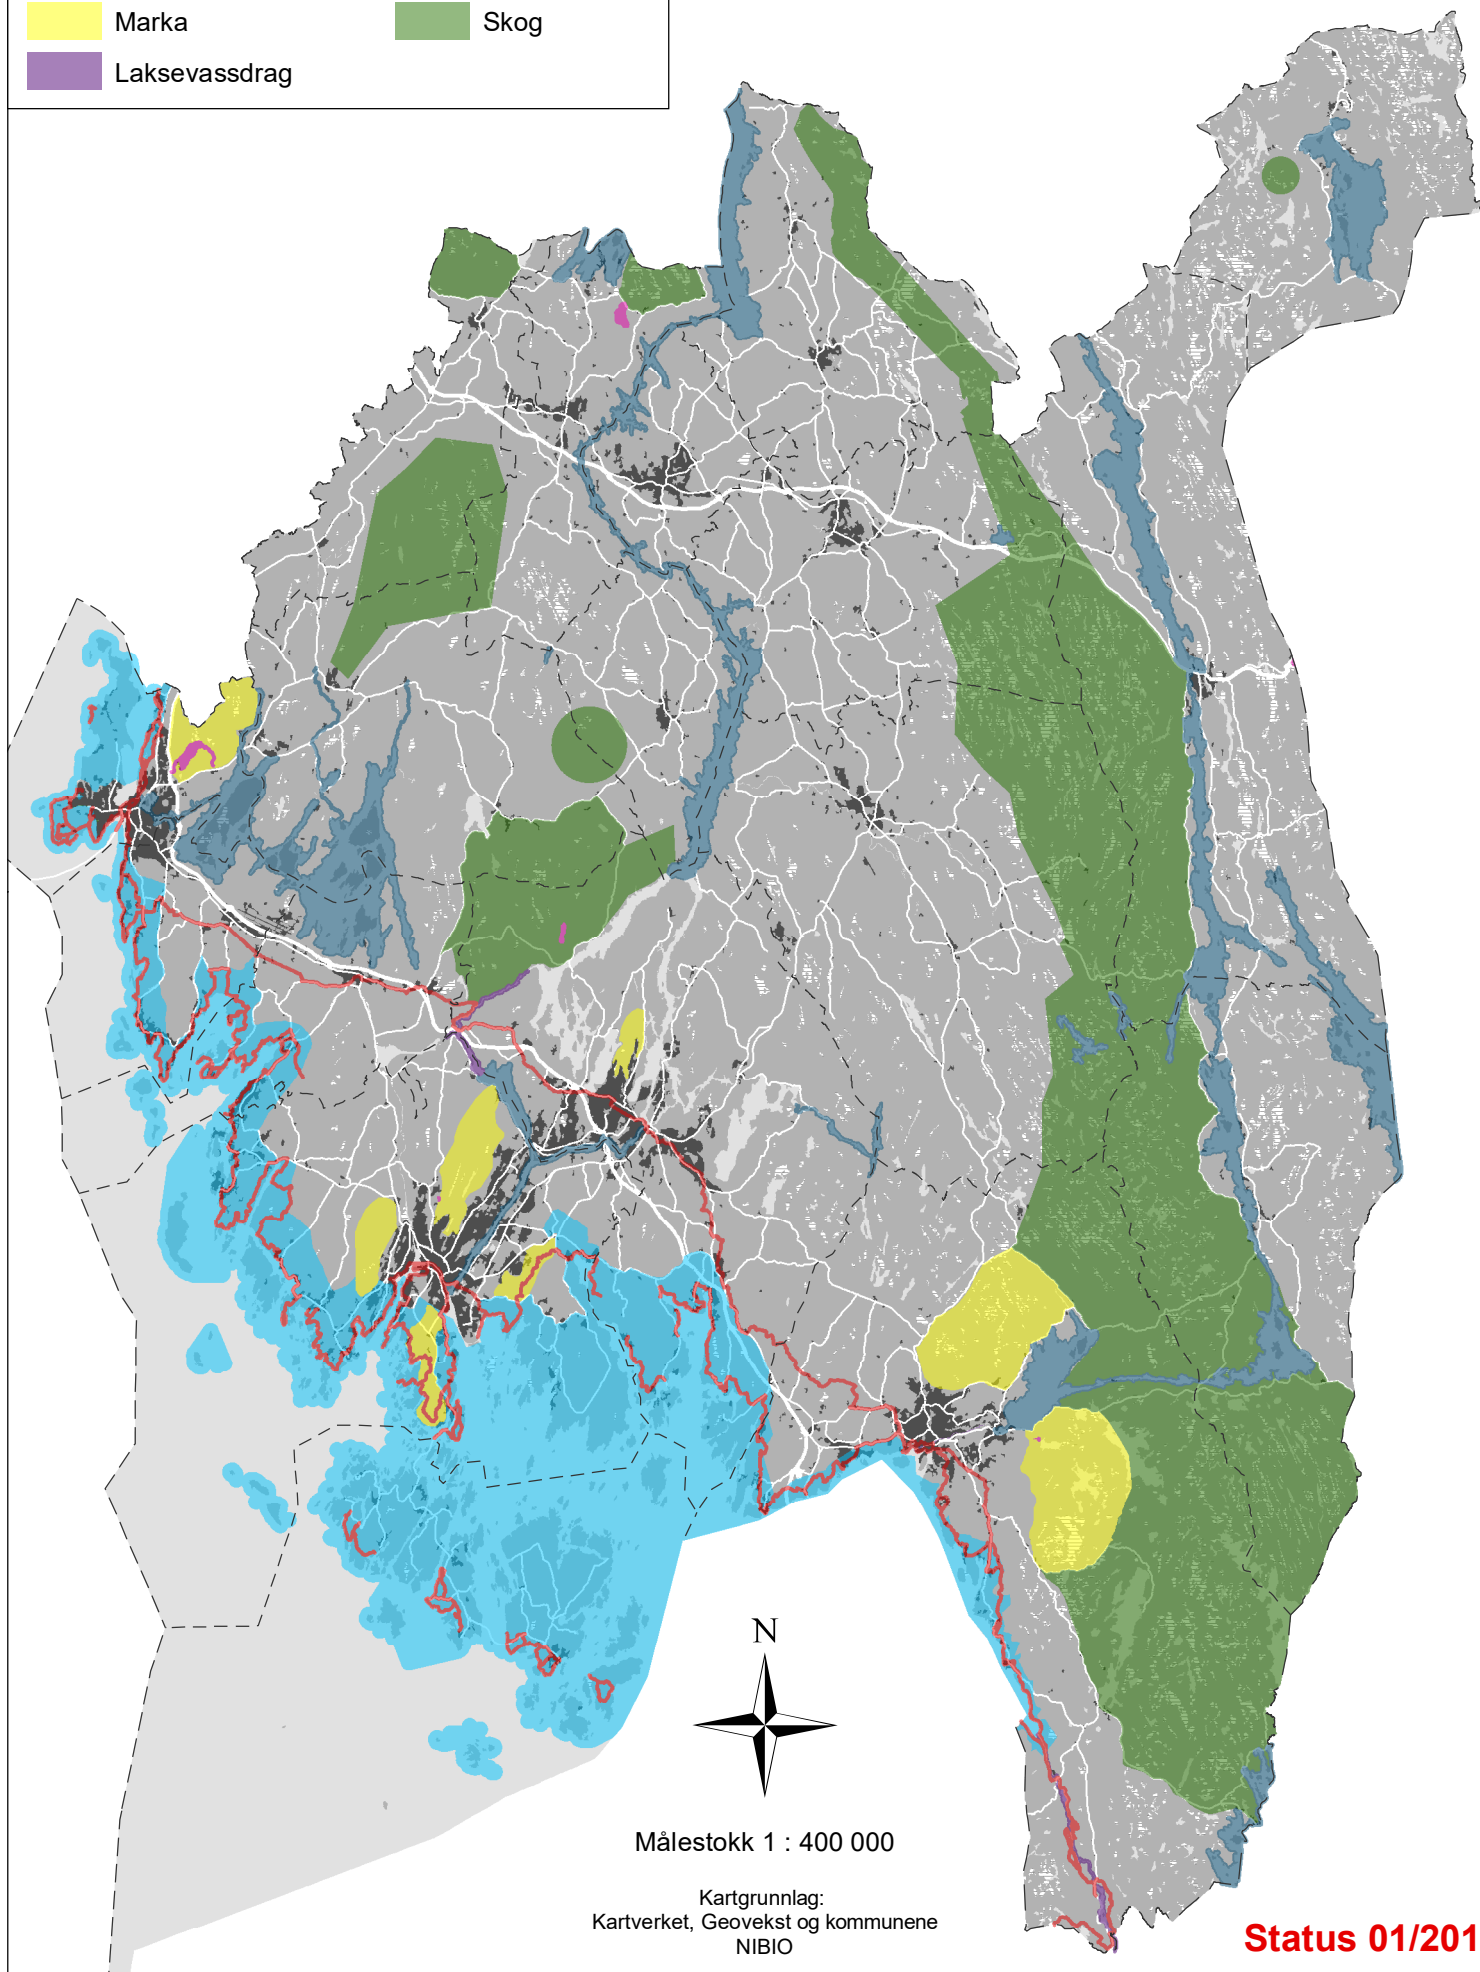

Regionalt verdifulle friluftsområder

- | | |
|--|--|
|  Gjennomgående sti |  Vassdrag |
|  Skianlegg |  Kyst |
|  Marka |  Skog |
|  Laksevassdrag | |

Målestokk 1 : 400 000

Kartgrunnlag:
Kartverket, Geovekst og kommunene
NIBIO