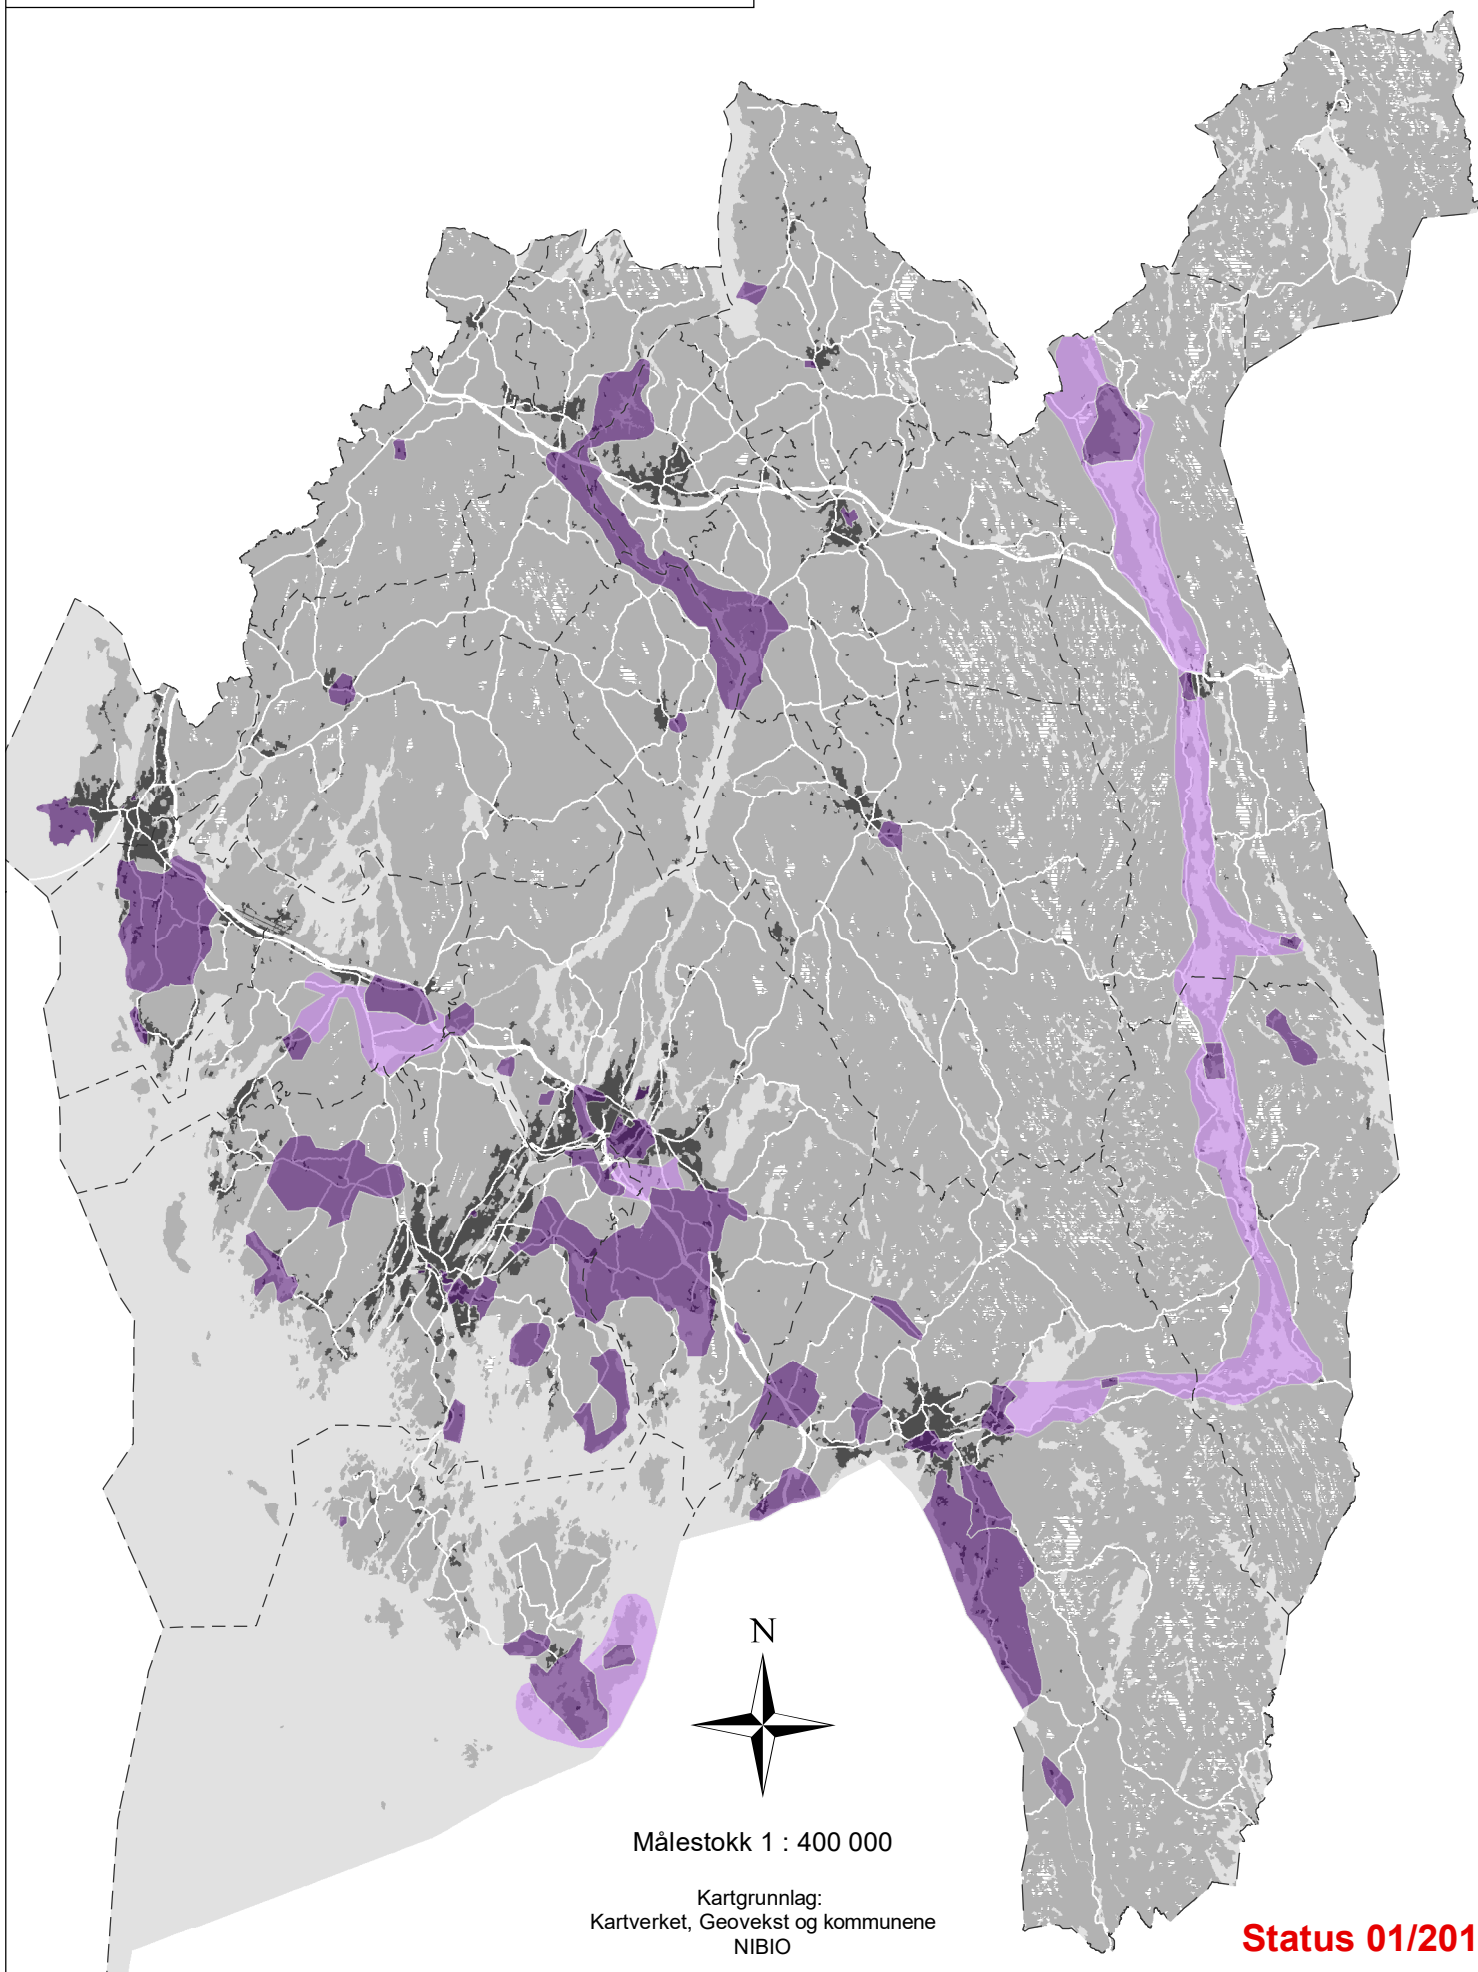

Regionalt verdifulle kulturmiljøer

-  Kulturmiljø
-  Landskapsområde som binder kulturmiljøer sammen

Målestokk 1 : 400 000

Kartgrunnlag:
Kartverket, Geovekst og kommunene
NIBIO

Status 01/2018